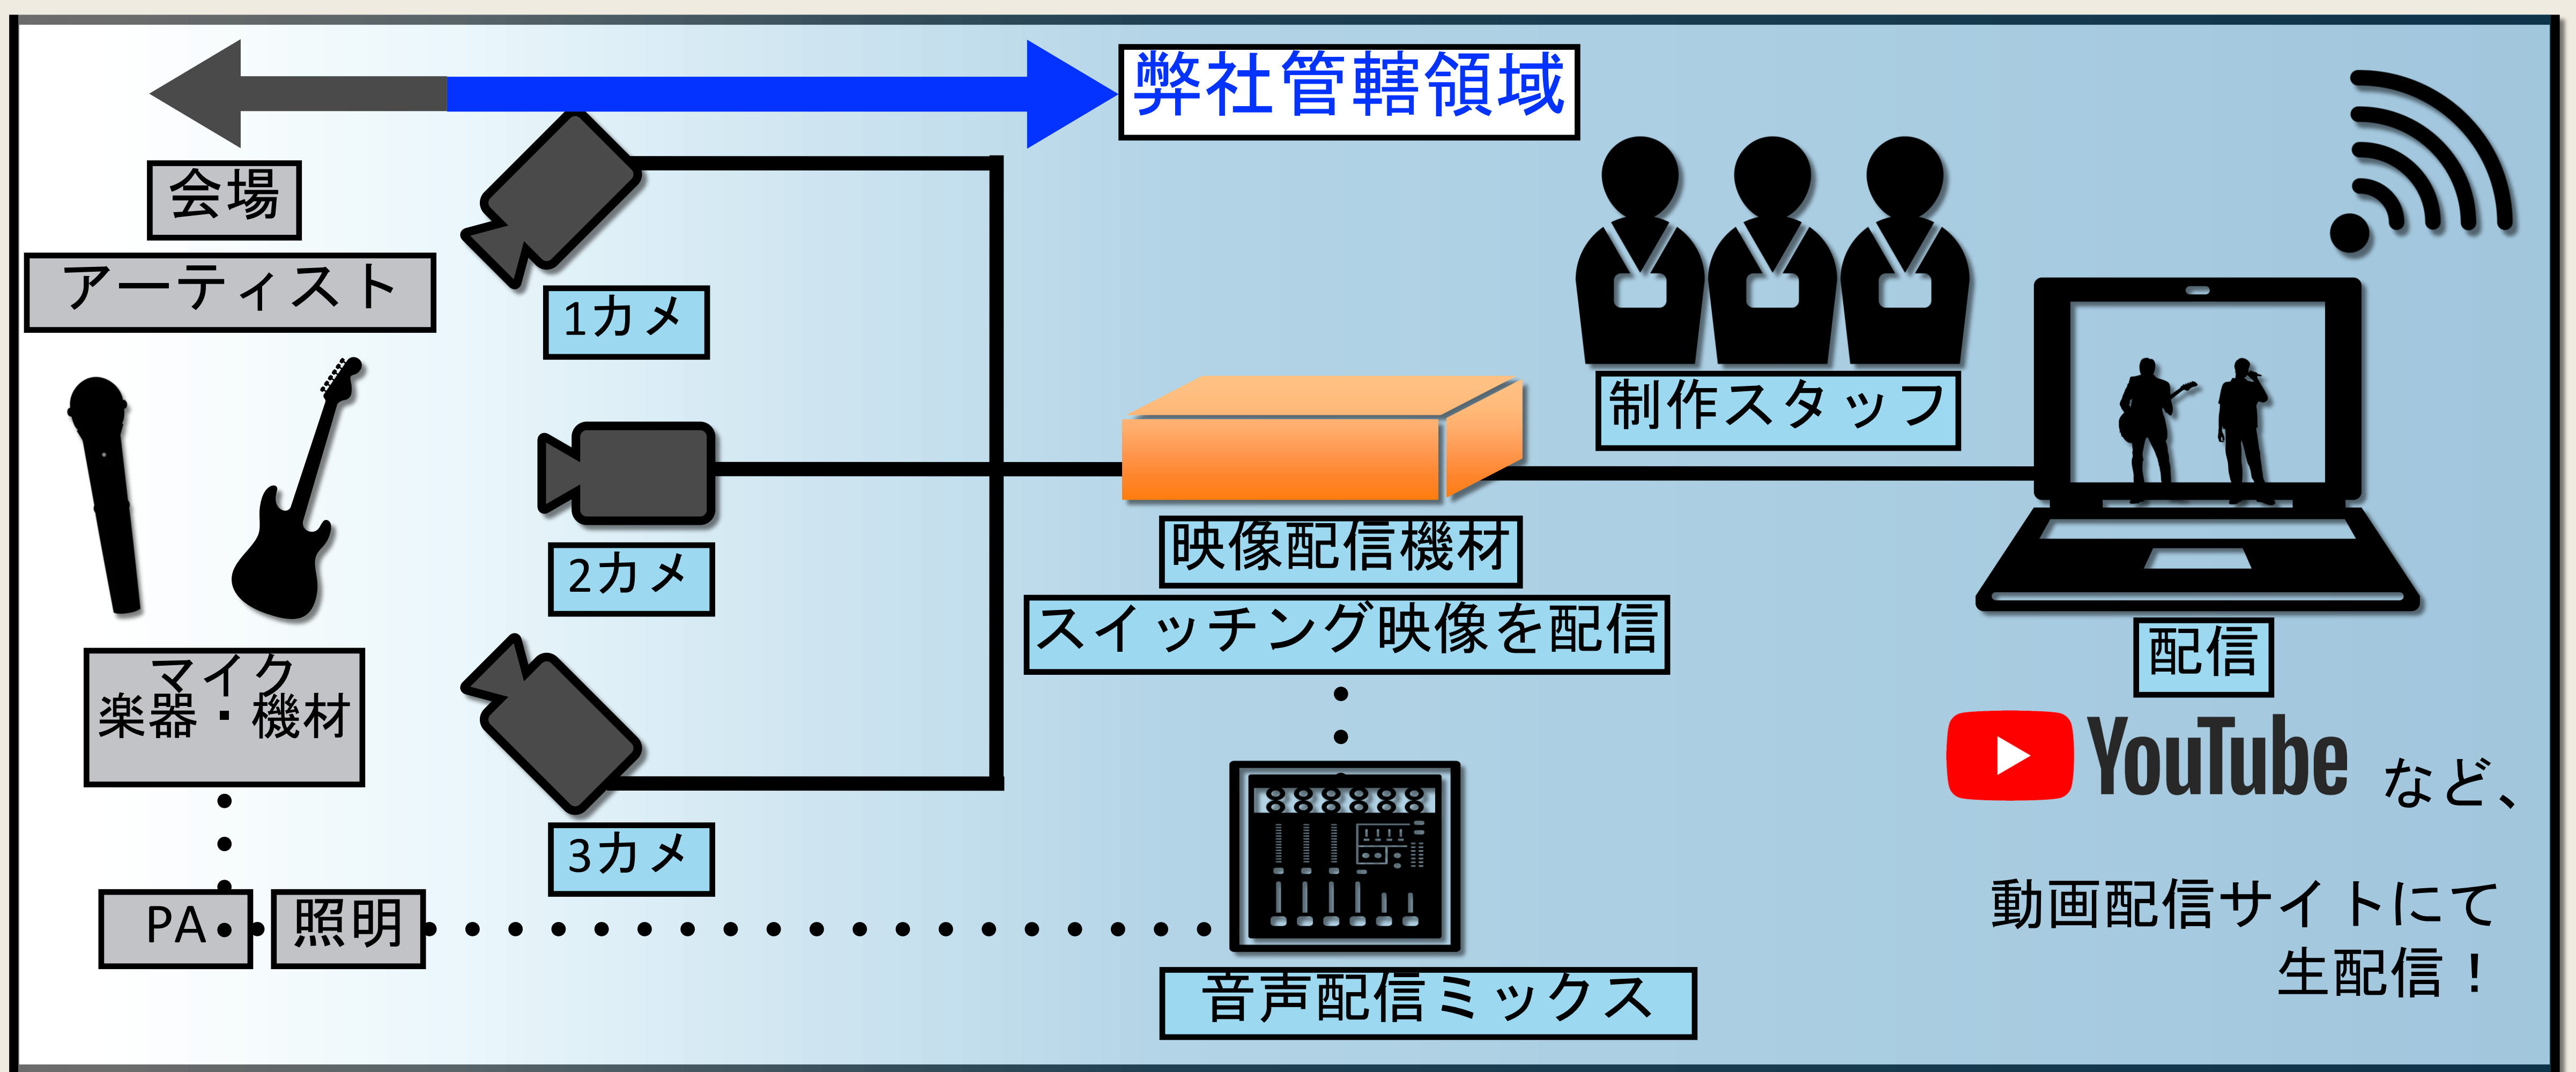

「LIVE配信サポート30」 配信イメージ

得 カメラ・配信機材・スタッフ
配信ミックス・マルチREC込み！ **¥300,000** (税別)